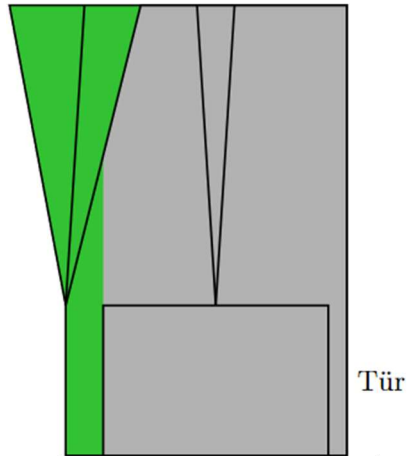

Farbe	Grad	Bemerkung	Schrauber
	5+	hellblau, nur Griffe / Tritte	Chris
	6-	mit Riss	Uli
	6 6+	nur Griffe / Tritte	Christoph
	6+	nur Griffe / Tritte mit Baguettes	Chris
	6+ 7-	Griffe / Tritte und mit Riss	Miguel, Bene
	7-	unten rechts, mit Riss	Khoi
	7+ 8-	nur Kamin und Riss	-